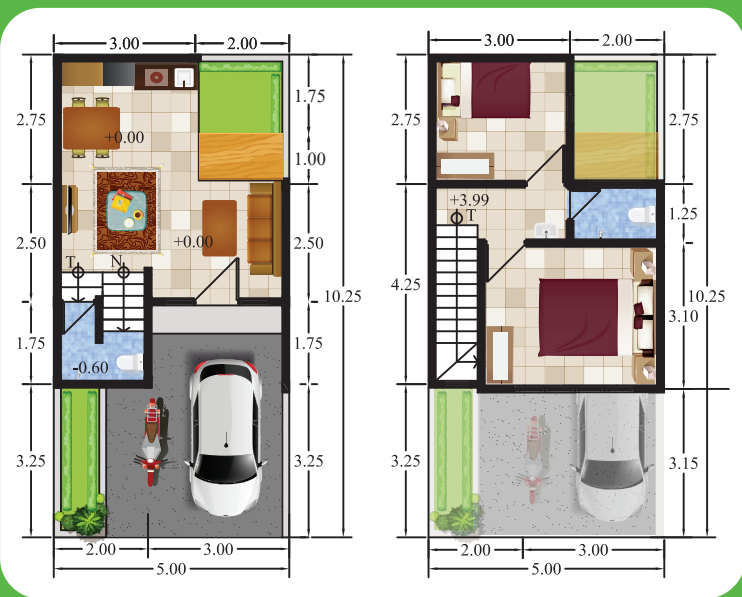

LB 58

LT 50

LANTAI 1

LANTAI 2

SPESIFIKASI

PONDASI	: Straus Pile + Batu Kali	KACA	: Clear Bening
STRUKTUR	: Beton Bertulang	PLAFOND	: Rangka Hollow Galvalum Gypsum Board
LANTAI	: Granitile 60x60 KM/WC: Keramik	ATAP	: Rangka Atap Baja Ringan Galvalum Genteng Beton Flat cat
DINDING	: Pasangan Bata Merah di plester Finish cat KM/WC Keramik t=2m	SANITASI	: Shower Mandi Closet Duduk & Jet Washer Instalasi air panas
KUSEN DAUN PINTU	: Aluminium KM/WC: PVC	LISTRIK	: PLN 2200VA
DAUN JENDELA	: Aluminium	AIR BERSIH	: PDAM SURABAYA